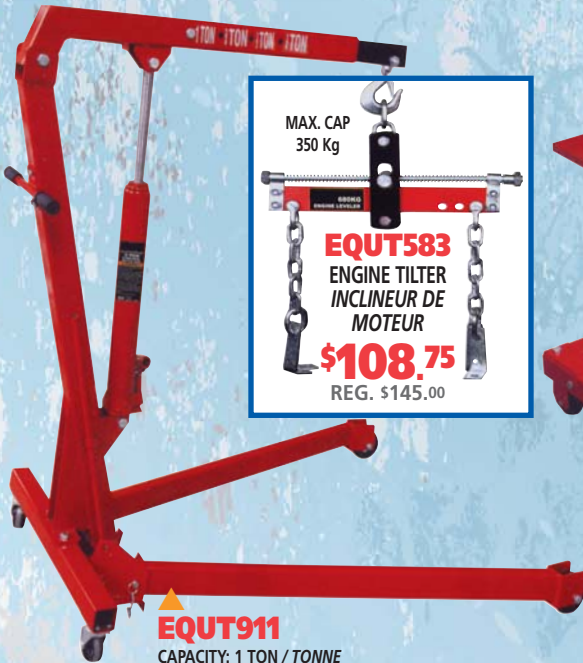

**V-60T** 34.1/2" L X 13.1/2" W X 13.1/2" H

TIRE TEST TANK  
RÉSERVOIR À VÉRIFICATION DE PNEU

**\$105.30** REG. \$140.40

**V-1003PR**

CAPACITY 6000 lb

GARAGE STANDS

RATCHET TYPE

CHANDELLES D'ESSIEU

À CLIQUET

**\$77.50**

REG. \$103.33 PR

MAX. CAP  
350 Kg

**EQU583**  
ENGINE TILTER  
INCLINEUR DE  
MOTEUR  
**\$108.75**  
REG. \$145.00

**EQU911**  
CAPACITY: 1 TON / TONNE  
FOLDABLE SHOP CRANE  
GRUE D'ATELIER PLIANTE  
**\$402.50** REG. \$575.00