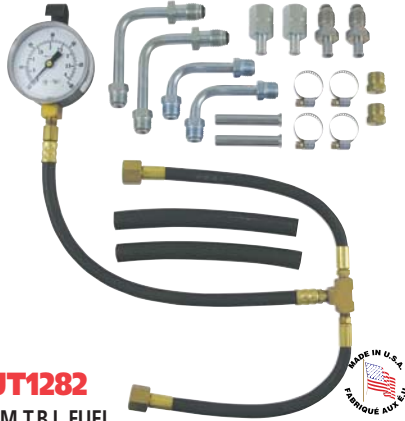

**UT3290** 3/8", 1/2", 5/8", 3/4"  
A/C & FUEL SPRING LOCK COUPLING TOOL  
OUTIL POUR DÉCONNECTER LES CANALISATIONS  
DE CLIMATISATION ET D'ESSENCE  
**\$15.59** REG. \$20.78

**UT1209**  
BALL JOINT  
EXTRACTOR  
EXTRACTEUR DE  
JOINT À ROTULE  
**\$31.98**  
REG. \$42.64

**V-6**  
TELESCOPIC OVAL HEAD MIRROR  
MIROIR OVAL TÉLESCOPIQUE  
**\$9.75** REG. \$13.00

**UT29M**  
FLEXIBLE LINE CLAMP PLIER  
PINCE-SERRE DE LIGNE FLEXIBLE  
**\$16.39** REG. \$21.85

**UT50850**  
HEI IGNITION TESTER  
VÉRIFICATEUR D'ALLUMAGE HEI  
**\$9.17** REG. \$12.23