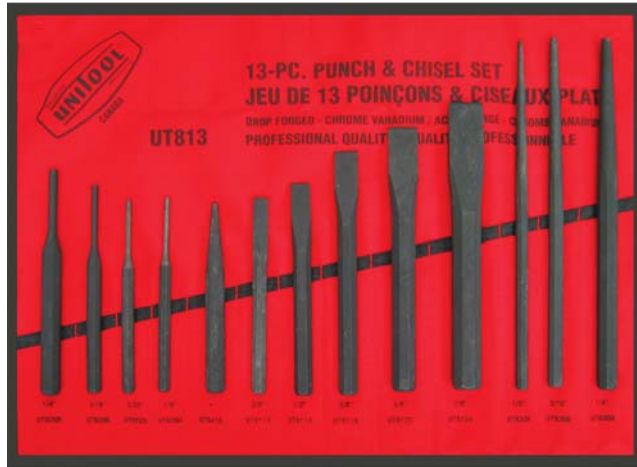

**\$48.38** REG. \$64.50

**UT8007K** 6 PCS.  
LONG TAPERED PUNCH SET  
JEU DE POINÇONS EFFILÉS LONGS  
**\$65.24**  
REG. \$86.98

**UT813** 13 PCS.  
PUNCH & CHISEL SET  
JEU DE POINÇONS & CISEAUX PLATS  
**\$74.10**  
REG. \$98.80