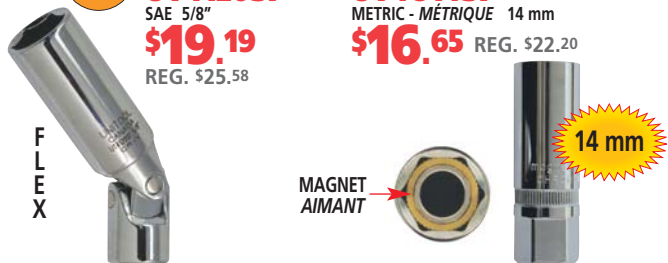

**UT309D** 9 PCS. SAE 1" TO/À 1.1/2"  
 DEEP SOCKET SET / JEU DE DOUILLES LONGUES  
**\$225.62** REG. \$322.31

**UT3997** 4 PCS. 1/4", 3/8", 1/2"  
 ADAPTOR SET / JEU D'ADAPTATEURS  
**\$20.22** REG. \$26.96

EXTENSION SET / JEU DE RALLONGES  
 3 PCS. 18", 24", 30"

**UT413**  
**\$82.98**  
 REG. \$110.64

**UT513**  
**\$112.79**  
 REG. \$150.39

**3/8"** SPARK PLUG SOCKET / DOUILLE DE BOUGIE  
**UT4120SP** SAE 5/8" **\$19.19** REG. \$25.58  
**UT4014SP** METRIC - MÉTRIQUE 14 mm **\$16.65** REG. \$22.20