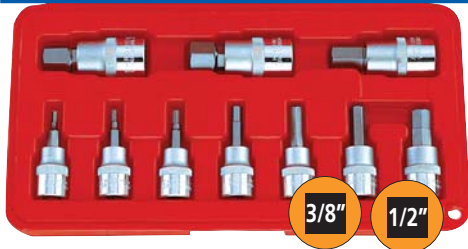

BIT SOCKET / DOUILLES À EMBOUT

UT6250 T50 **$12.25** REG. $16.33
UT6255 T55 **$12.25** REG. $16.33
UT6260 T60 **$14.84** REG. $19.79

10-PC. HEXAGONAL BIT SOCKET SET
JEU DE DOUILLES À EMBOUT HEXAGONAL 10 PCS.

UT910H SAE 1/8" TO/À 5/8" **$47.51** REG. $63.35 EACH / CHAQUE
UT910HM METRIC - MÉTRIQUE 3 mm TO/À 16 mm

4 WAY MASTER KEYS FOR CHUCKS
CLÉ À 4 CÔTÉS POUR MANDRINS

UT632 1/4" TO/À 1/2" **$10.93** REG. $14.57
UT633 1/2" TO/À 3/4" **$18.08** REG. $24.10

V-277 16" **$8.23** REG. $10.97
BLACKSMITH HAMMER HANDLE
MANCHE DE MARTEAU DE FORGERON

V-278 14" **$7.33** REG. $9.77
CLAW HAMMER HANDLE
MANCHE DE MARTEAU À PANNE FENDUE

BALL PEEN HAMMER HANDLE
MANCHE DE MARTEAU À PANNE RONDE
V-275-14 14" **$6.93** REG. $9.24
V-275-20 20" **$11.24** REG. $14.99