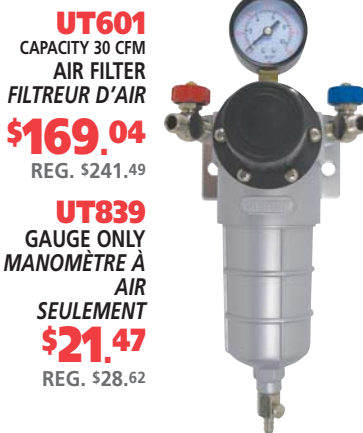

UT601
CAPACITY 30 CFM
AIR FILTER
FILTREUR D'AIR
$169.04
REG. $241.49

UT839
GAUGE ONLY
MANOMÈTRE À
AIR
SEULEMENT
$21.47
REG. $28.62